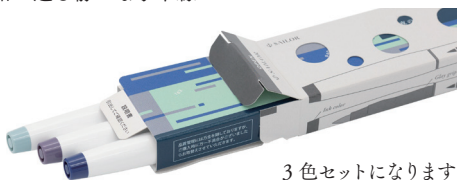

よるのすいへいせん
[夜の水平線]

インク色

162 223 940

ふでタイプと細字タイプの両頭になります

船が進む静かな水平線

3色セットになります

▼セーラーインクペン

162 223 940

▼万年筆用ボトルインク インク工房 20ml

あかつきのちへいせん
[暁の地平線]

インク色

230 273 680

船が向かう遙か先に広がる地平線

3色セットになります

▼セーラーインクペン

230 273 680

【製品スペック】

品名：セラーインクペン 3色セット 夜の水平線、暁の地平線

希望小売価格：990円（本体価格900円）

インク：水性染料

字幅：筆（ブラッシュ）・細字（丸芯）

蓋・軸・小蓋・口金：PP 再生樹脂

蓋栓：PC 樹脂

本体サイズ：φ14×153mm、9.5g